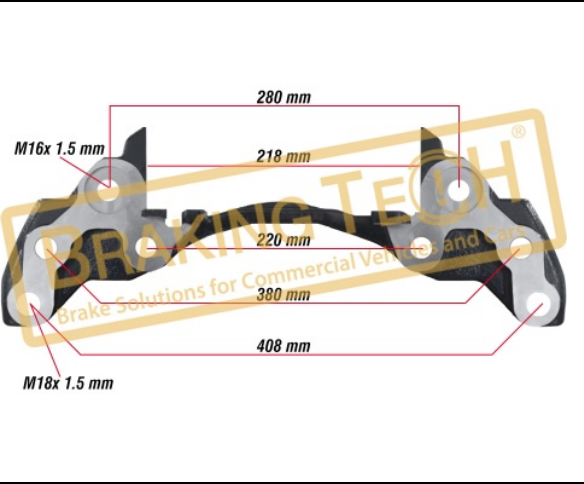

Application : :
 MAXX22,MAXX22L,MB Type

OEM No :
 640 915 744 4, 000 423 2306, A0004232306

BTC0101124

Description :
 Caliper Carrier Maxx22 MAN(R/H)

Application : :
 Maxx22,MAN Type,22,5"

OEM No :
 640 322 005 0, 640 322 008 0, 81 50804 6576, 81 50804 6580