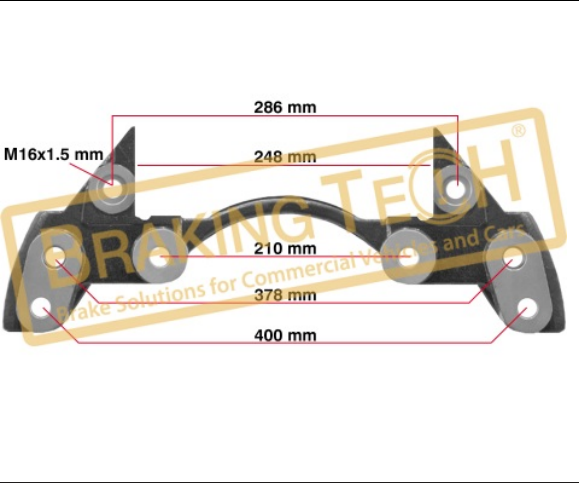

BTC0101205

Description :
 Caliper Carrier Knorr(SN7-SB7)

Application :
 SB7, SN7, AXOR, 22.5"

OEM No :
 K000028, MB 000 421 1206

BTC0101206

Description :

Caliper Carrier Knorr(SN7-SB7)

Application :