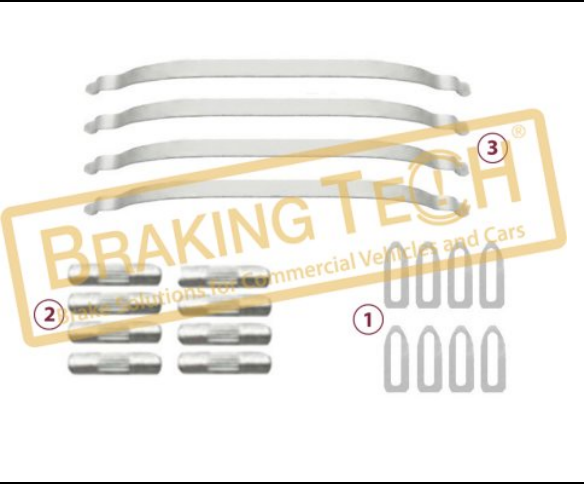

BTM20300

Description :
Caliper Brake Pad Retainer Set

Application :
Lisa Caliper

OEM No :
3093919

WVA :
29090

No	BT No	Information
1	BTSI58 x 8	Washer
2	BTSI57 x 8	Cotter Pin
3	BTSI56 x 4	Retainer Shield