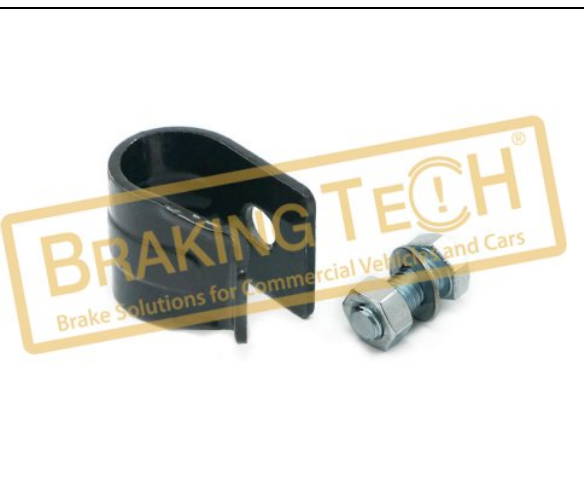

OEM No :
 42537841, 1205E2683, FORD 6C462B009BA

BTI71617

Description :

Brake Clamp

Application : :

IVECO TURBOSTAR,TURBOTECH,EUROCARGO TECTOR,FORD CARGO

OEM No :

42488484, 2257Y1143, 6C462D160AA, 2257D108S, 2257D108