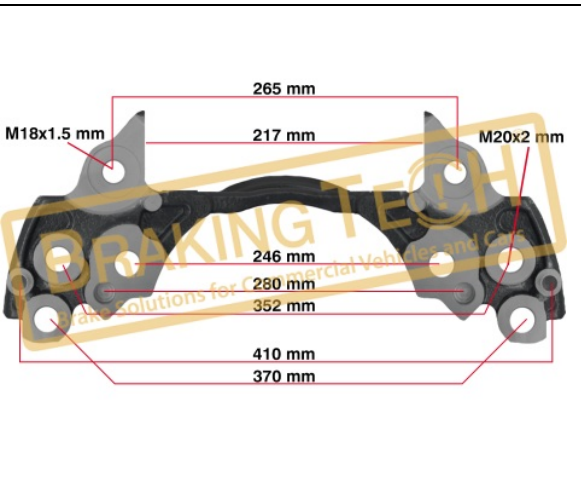

BTC0101131

Description :
 Caliper Carrier Meritor(D3)
Application :
 Renault Premium, Magnum
OEM No :
 68320814

BTC0101132

Description :
 Caliper Carrier Knorr(SB6-7)
Application :
 SB6,SB7,SB7 radial-for BPW 22.5' type
OEM No :
 K001505, K002756, I1197270061, 09.801.02.49.0