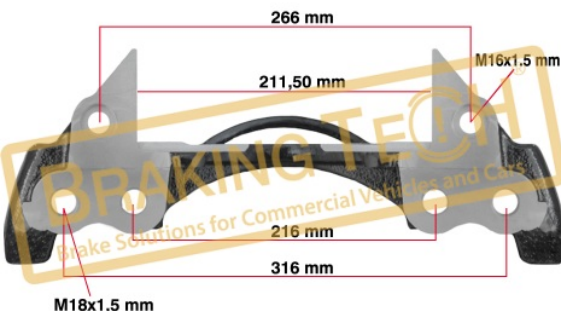

Description :
 Caliper Carrier Knorr(SN6)

Application :
 SN6, SCHMITZ, SAF Jumbo 19.5"

OEM No :
 K015378, Z019053

BTC0101202

Description :
 Caliper Carrier Knorr(SN6)

Application :
 SN6, MB Axor, 19.5"

OEM No :
 Z017557, 0004213906, MB 000 421 3906, K013742