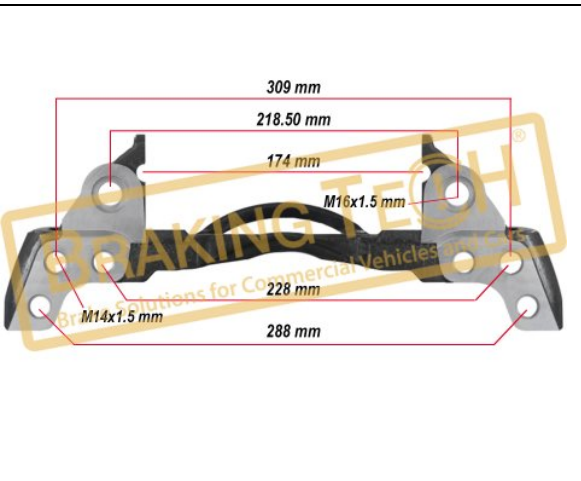

BTC0101997

Description :
Caliper Carrier Knorr(SN5)

Application :
MAN TGL,Rim 17.5"

OEM No :
K005606