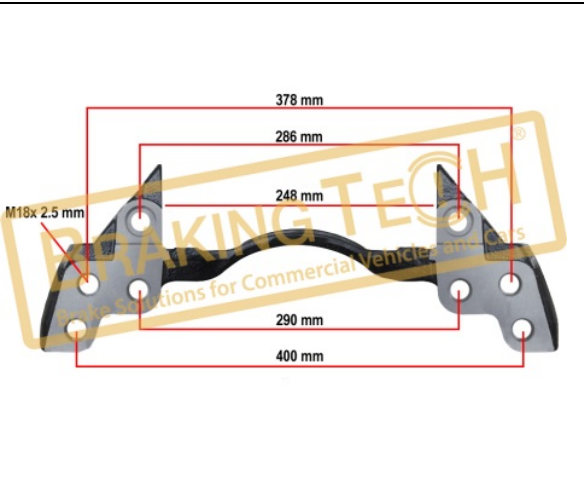

OEM No :
 K000358, 0004211606

BTC010183

Description :
 Caliper Carrier Knorr(SB7-SN7)

Application : :
 22.5 "Knorr Casting Z007541,MB AXOR

OEM No :
 K000026, MB 000 421 1106, Z007541, K001273, 2121591

BTC010184