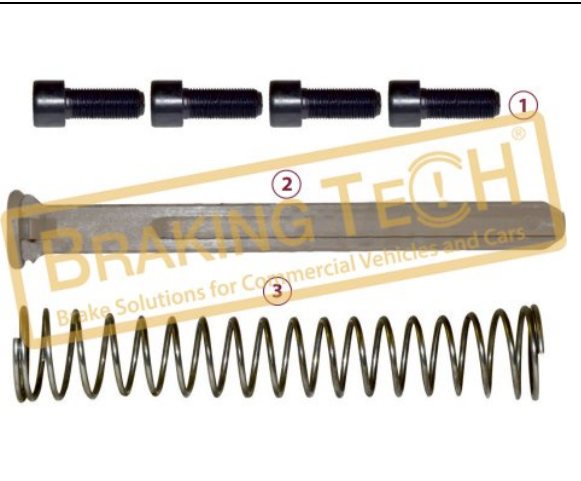

BTM20217

Description :
Caliper Visual Pad Wear Indicator

Application :
R.V.I,IRISBUS,MAN,VOLVO

OEM No :
MCK1240, 33503075665, N2509990107,
5021177423

No	BT No	Information
1	BTC26 x 4	Screw M16X1.5X40mm
2	BTP38 x 1	Pin
3	BTY16 x 1	Spring