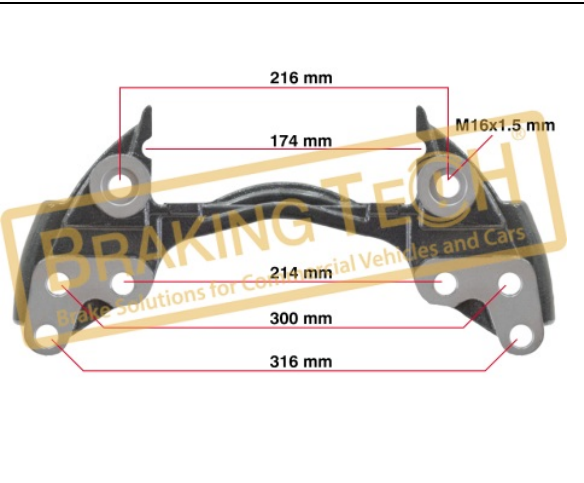

BTC0101211

Description :

Caliper Carrier Knorr(SB5)

Application : :

SB5,MB Atego 17.5"

OEM No :

K000358, 000 421 1606