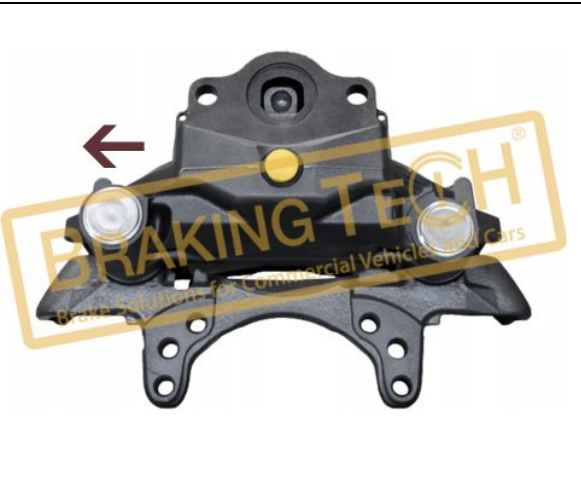

BTW3200107-01

Description :
Caliper Complete MAXX22T L/H

Application :
SCANIA, SCHMITZ CARGOBULL, HENDRICKSON

OEM No :
6402220030, 6402220010, 6402220002, 1156800, 1199856