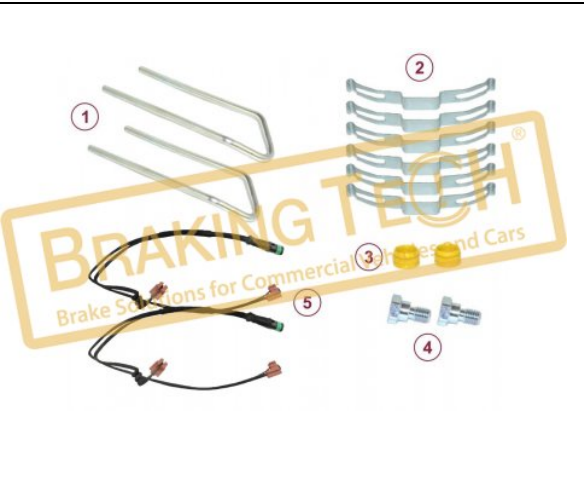

OEM No :
 BrakingTech

No	BT No	Information
1	BTT427 x 1	Lever

BTW30126

Description :
 Caliper Brake Pad Retainer Set

Application :
 R.V.I. Midlum, DAF 45 LF

OEM No :
 SerinFren

WVA :
 29088

No	BT No	Information
1	BTSI34 x 2	Pad Retainer
2	BTSI35 x 6	Retainer Shield
3	BTK69 x 2	Rubber Tap
4	BTC90 x 2	Screw M10x1,5
5	BTWS5300 x 2	Indicator Cable (370 mm)