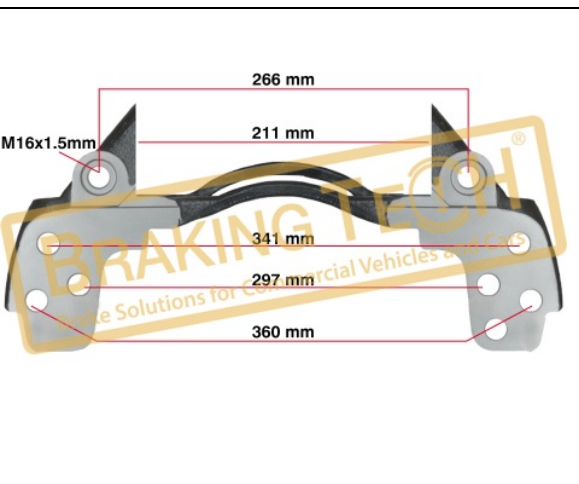

OEM No :
 K000358, 000 421 1606

BTC0101212

Description :
 Caliper Carrier R/H Knorr(SN6)

Application :
 SN6,IVECO TECTOR,19.5"

OEM No :
 K002314

BTC0101213

Description :
 Caliper Carrier L/H Knorr(SN6)

Application : :
 SN6,IVECO TECTOR,19.5"