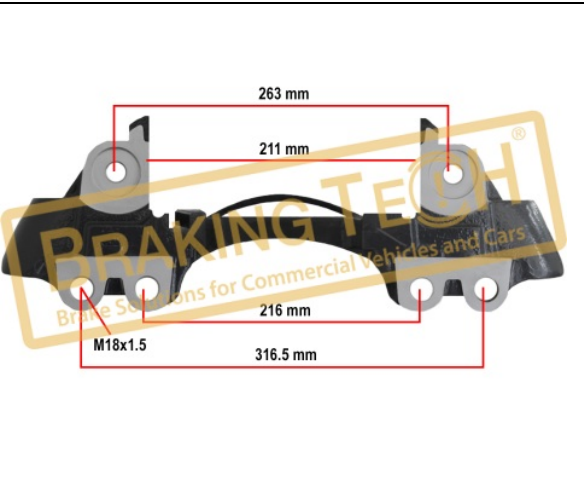

BTC0101138

Description :
Caliper Carrier Wabco Pan22(L/H)

Application : :
22.5"SAF Trailer Axle 4 Hole

OEM No :
3 080 0071 21, 640 195 068 0, 640 195 074 0, 3 080 0073 20