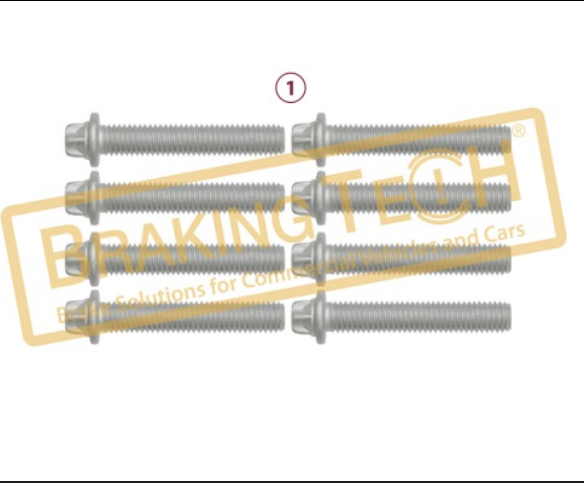

OEM No :
K000027, Z006582, MB 000 423 0606, 2121592

BTC010186

Description :
Caliper Carrier Knorr(SN6)

Application : :
19.5 "Knorr SN6.MB ATEGO

OEM No :
K001926, MB 000 421 3106, K000690, MB 000 421 2006

BTC0101904