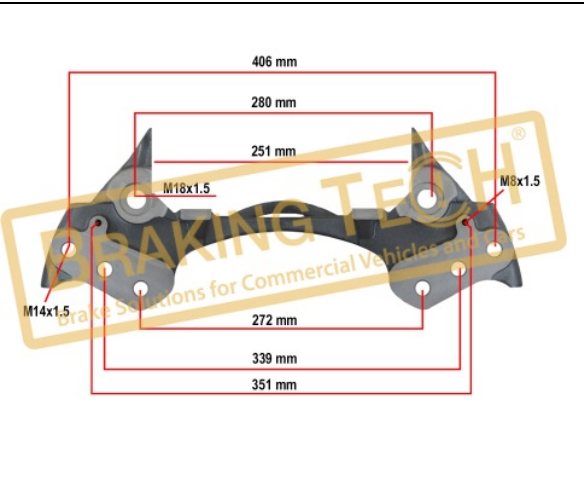

BTC0101216

Description :
 Caliper Carrier Meritor(Elsa)
Application :
 MAN,Volvo,RVI,ROR,IRISBUS,ZF Axle 22.5"
OEM No :
 BDA445, 81.50802.6015, 5001 019 718, 0501211882, 68321617

BTC0101217

Description :
 Caliper Carrier Left/Right Meritor(Elsa195)
Application :
 Elsa195,ROR 22,5'
OEM No :
 MCK1188