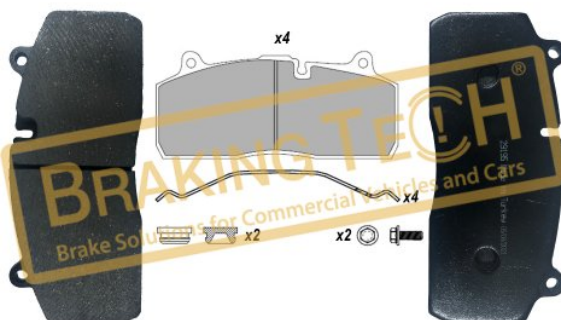

BTF5552055

Description :

Brake Pad Haldex

No	BT No	Information
1	BTF5552055 x	Brake Pad 210 x 93,8 x 30

Application :

SMB, SAF, For Caliper: HALDEX DB22LT GEN1

Weight: 8,60

OEM No :

09291072, 3057009600, 640001002, 3057009601, 550017646, 716030001, JAE0250410020

WVA :

29195, 29175