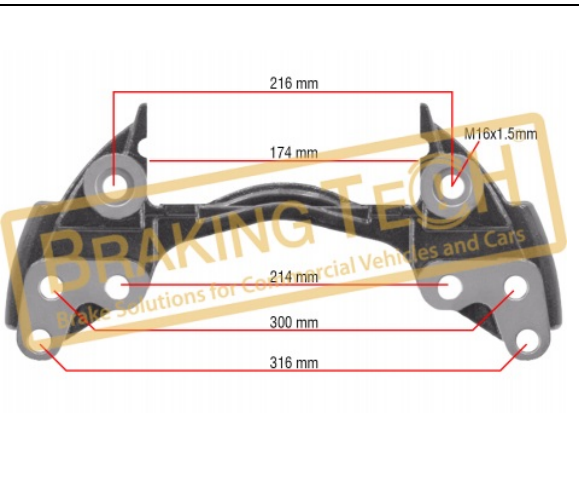

BTC0101222

Description :
Caliper Carrier Knorr SB5 - 17,5

Application : :
MB Atego

OEM No :
K000358, 0004211606