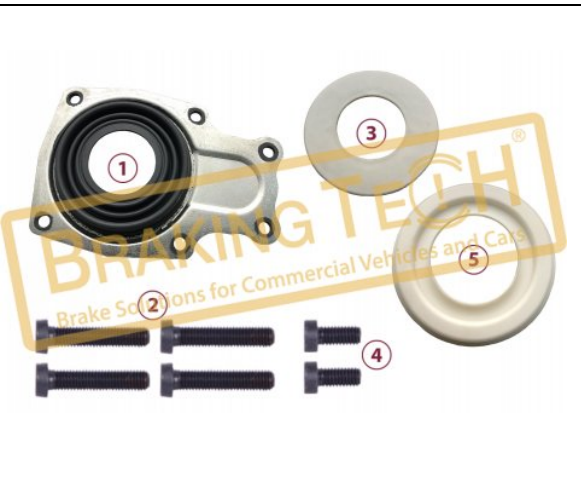

Description :

Caliper Locking Shim

Application :

MAN, Volvo, RVI, ROR, IRISBUS

OEM No :

68321678PK, 68321678, 81508220006, ZF 0501318076, 68321678PK10

No	BT No	Information
1	BTS32 x 1	Locking Shim

BTM20203