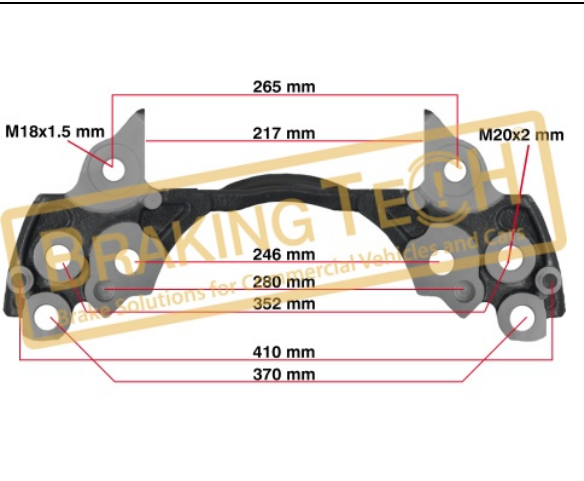

OEM No :
 321561593

BTC0101126

Description :
 Caliper Bridge Kit(D3)
Application :
 MB Omnibus 0350,0403,0404
OEM No :
 31932042

BTC0101131

Description :
 Caliper Carrier Meritor(D3)
Application :
 Renault Premium, Magnum
OEM No :
 68320814