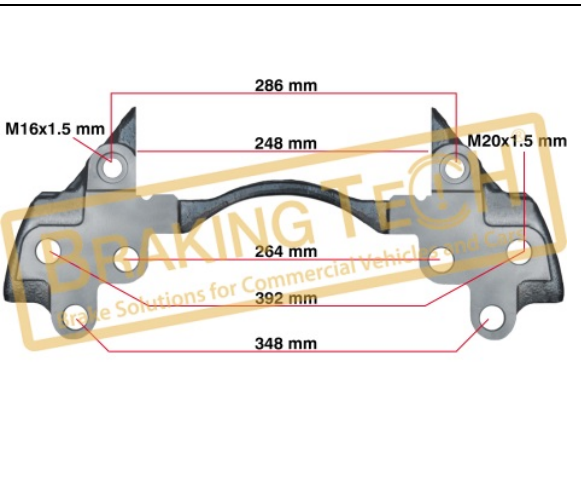

OEM No :
 K004680, 2379696, 01.303.88.57.0

BTC0101991

Description :
Caliper Connecting Bolt Set

No	BT No	Information
1	BTC96 x 6	Screw M20 x 70 x 48 x 2,5 ...

Application :
SB6,SB7 Calipers

OEM No :
SerinFren