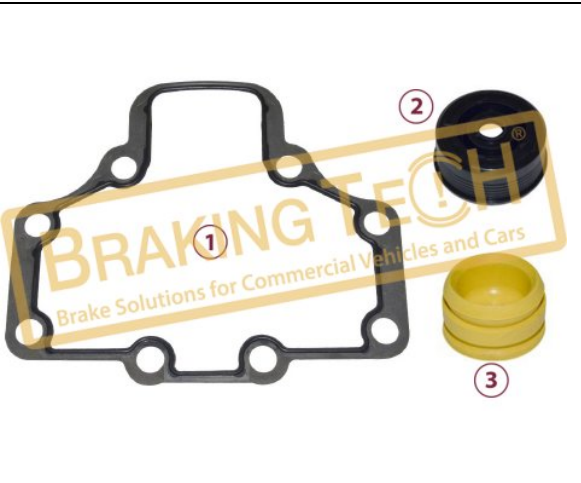

BTW30039

Description :
Caliper Gasket&Seals Kit

Application :
DAF,MAN,OTOKAR,ISUZU,MB,R.V.I.,IVECO,OPTARE

OEM No :
BrakingTech

No	BT No	Information
1	BTCN3 x1	Gasket
2	BTK68 x1	Seal 7x32x13,70
3	BTK69 x1	Rubber Tap