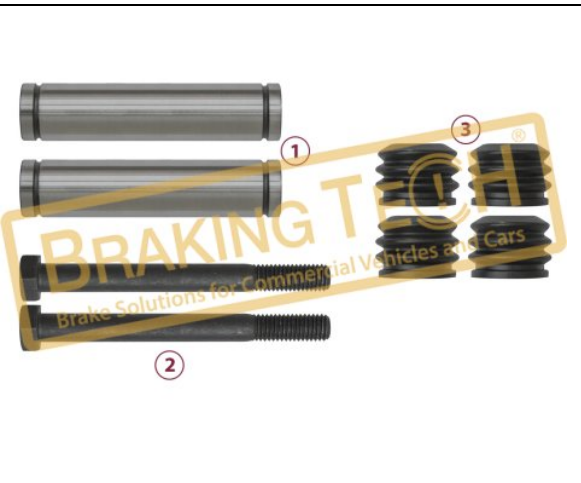

OEM No :
93161759, 42534122, 93161849, 500352569, 98493244, 42532691, 42532307, 42568972

No	BT No	Information
1	BTT349 x 2	Guide Pin Ø 22 / 90 mm
2	BTC79 x 2	Bolt M12 x 1.75 x 110
3	BTK120 x 4	Pin Boot