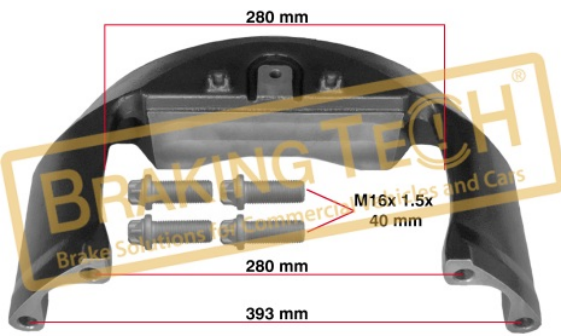

BTC0101134

Description :
Caliper Carrier Bridge Kit(Elsa2)

Application :
R.V.I.440,VOLVO 460

OEM No :
BrakingTech