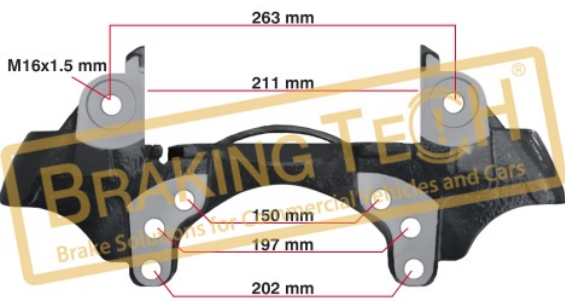

BTC0101219

Description :
Caliper Carrier Wabco Pan22(L/H)

Application :
VALX Axle 22.5"

OEM No :
6402250300, SCB1035094, 1063036