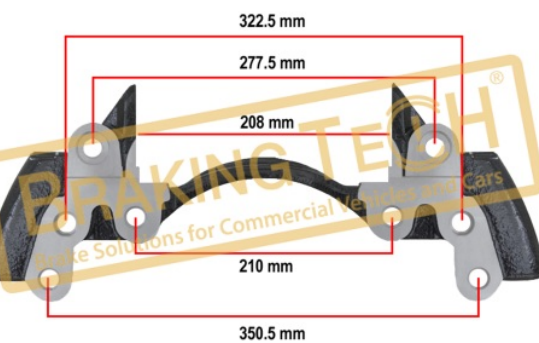

BTC010195

Description :
Caliper Carrier Knorr(SL7)

Application :
22.5" Rim Knorr SL7, MB 4140 rear 3028-29-4140

OEM No :
Z025197, K052379K50, 000 423 1006