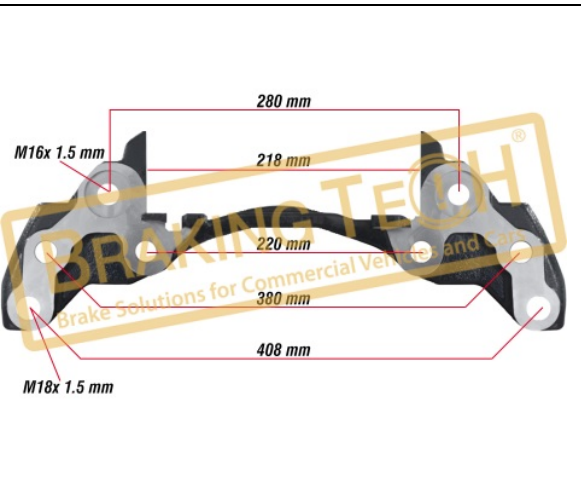

BTC0101125

Description :
Caliper Carrier Maxx22 MAN(L/H)

Application :
Maxx22,MAN Type,22,5"

OEM No :
640 322 004 0, 640 322 007 0, 81 50804 6577, 81 50804 6581