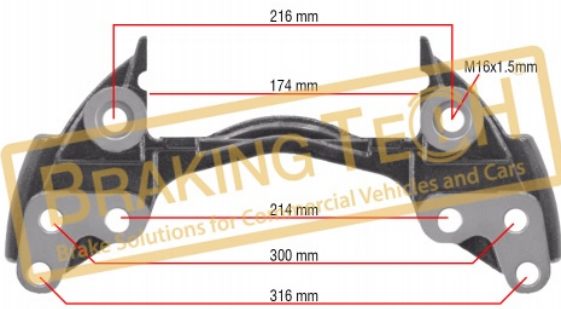

BTC0101222

Description :
Caliper Carrier Knorr SB5 - 17,5

Application :
MB Atego

OEM No :
K000358, 0004211606

BTC010183

Description :
Caliper Carrier Knorr(SB7-SN7)

Application :
22.5 "Knorr Casting Z007541, MB AXOR