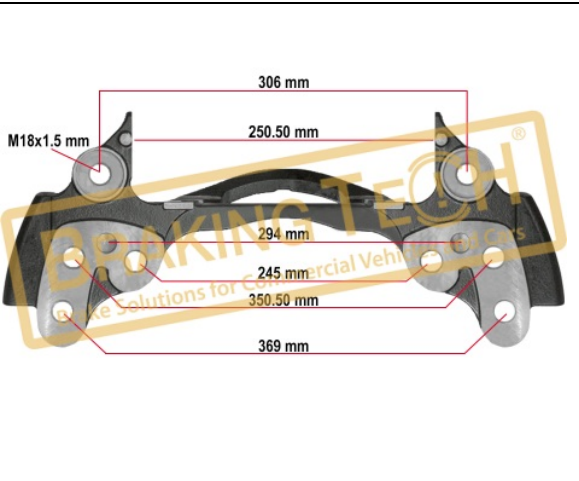

BTC0101104

Description :
Caliper Carrier Meritor(Elsa2)

Application : :
22.5" Rim, Renault 420

OEM No :
68324199, 68323673, 68323675, 68323676, 35.50307.5526