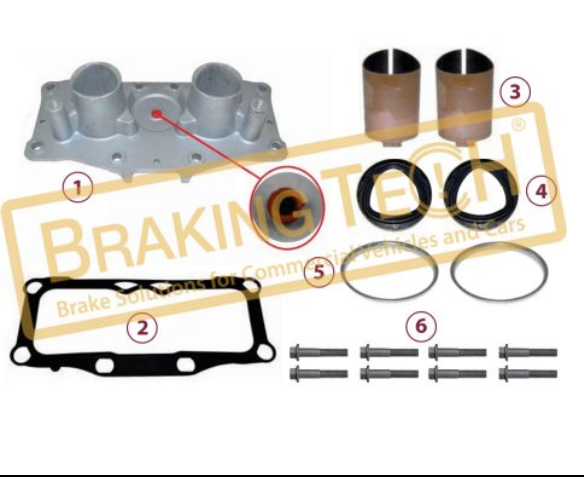

BTM20054-01

Description :
Caliper Calibration Mechanism(Aluminium)

Application :
R.V.I,IRISBUS,VAN
HOOL,MAN,VOLVO,KAROSA,ERF

OEM No :
BrakingTech

No	BT No	Information
1	BTT105-01 x 1	Aluminium Cap (Center Wit ...
2	BTK35 x 1	Gasket
3	BTS36 x 2	Bush(Triangle)
4	BTK36 x 2	Triangle Seal
5	BTS16 x 2	Ring
6	BTC19 x 8	Screw M8X1.25X45mm