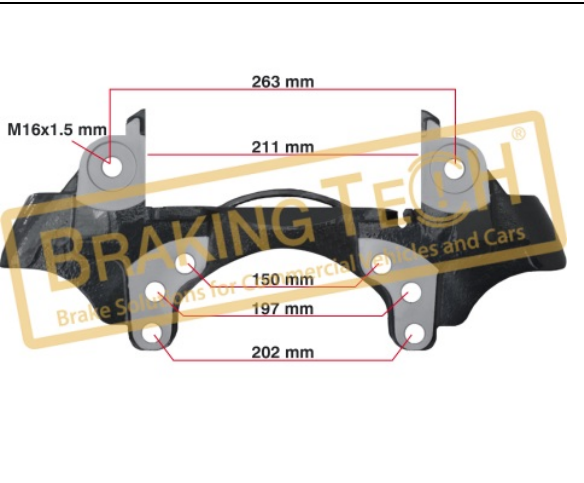

BTC0101218

Description :
Caliper Carrier Wabco Pan22(R/H)

Application : :
VALX Axle 22.5"

OEM No :
6402250310, SCB1035095, 1063037