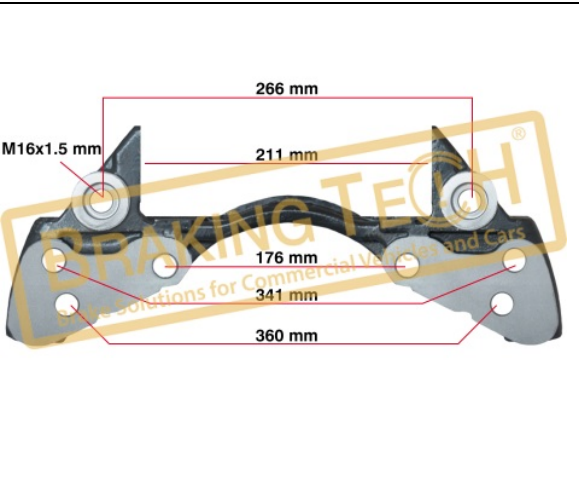

BTC0101210

Description :
Caliper Carrier Knorr(SB6)

Application :
SB6,ATEGO,SAF Axle 19.5",Scania,Renault

OEM No :
K001494, 11328040061, MB 000 421 1306, 8 531 7003 400, 2121595, 5021 171 542