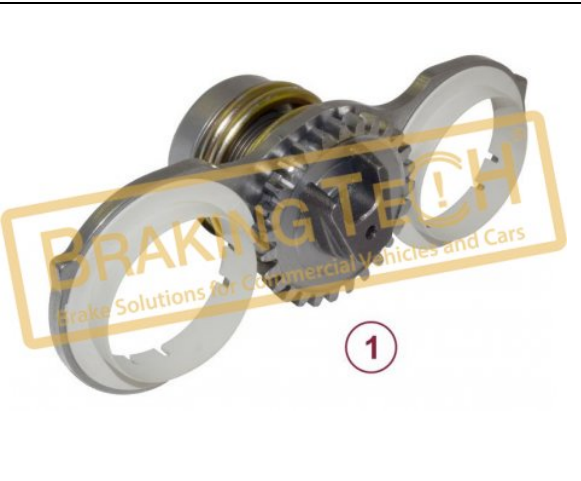

BTM20058

Description :
Caliper Adjusting Mechanism

Application : :
R.V.I.Magnum,Premium,IRISBUS,VAN H00L
INTERCITY 913CL,MAN City Bus,VOLVO City Bus
5010,KAROSA,ERF

OEM No :
BrakingTech

No	BT No	Information
1	BTT109 x 1	Adjusting Mechanism