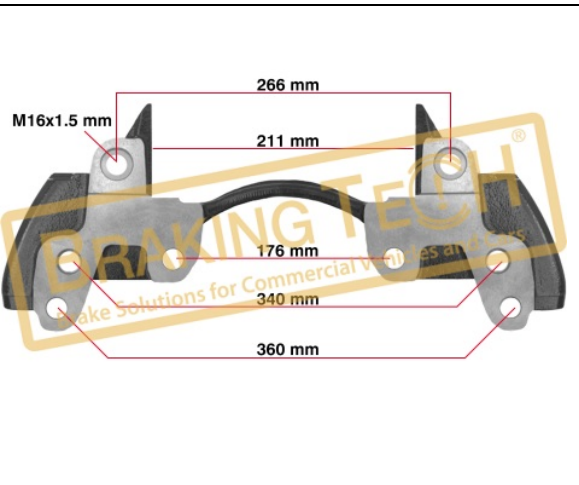

Description :
 Caliper Carrier Knorr(SN6)

Application :
 SN6, SCHMITZ, SAF Jumbo 19.5"

OEM No :
 K015378, Z019053

BTC0101202

Description :
 Caliper Carrier Knorr(SN6)

Application :
 SN6, MB Axor, 19.5"

OEM No :
 Z017557, 0004213906, MB 000 421 3906, K013742