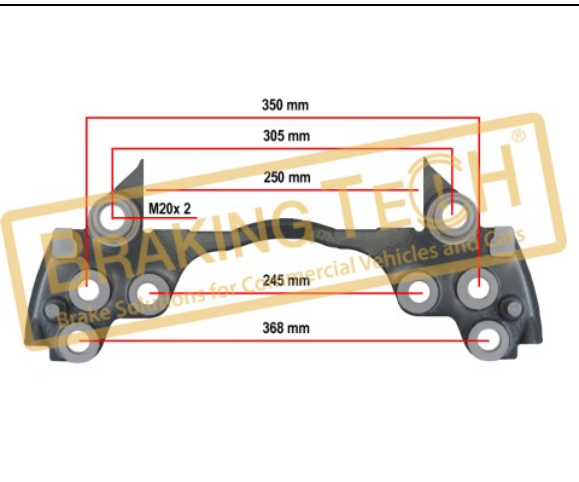

Application : :
22.5" Rim, Renault 420

OEM No :
68324199, 68323673, 68323675, 68323676, 35.50307.5526

BTC0101105

Description :
Caliper Carrier Meritor(D Duco)

Application : :
VOLVO, DAF, ROR

OEM No :
68322778, 1489072, 3092253, 68322849