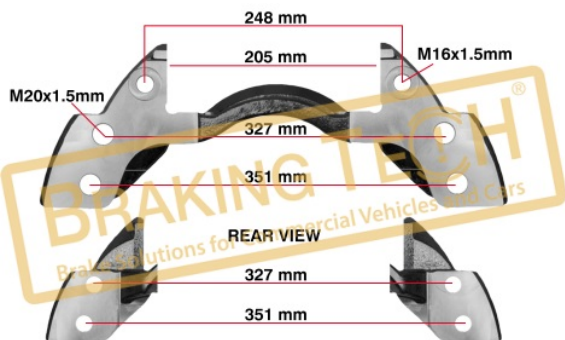

BTC0101217

Description :
Caliper Carrier Left/Right Meritor(Elsa195)

Application :
Elsa195, ROR 22,5'

OEM No :
MCK1188