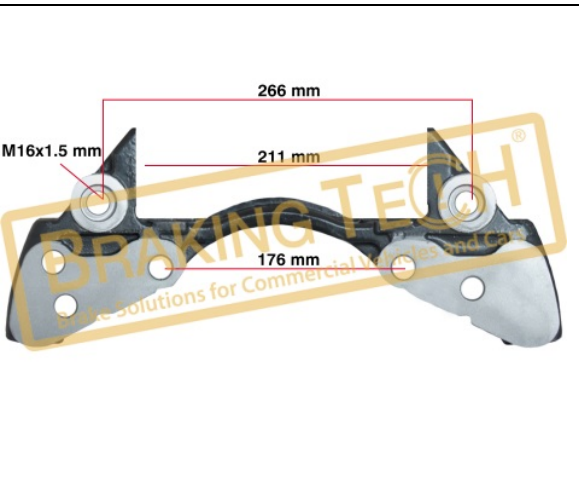

BTC0101209

Description :
Caliper Carrier Knorr L/H(SB6)

Application :
SB6,BPW Axle 19.5"

OEM No :
K004206, 02.0313.14.00