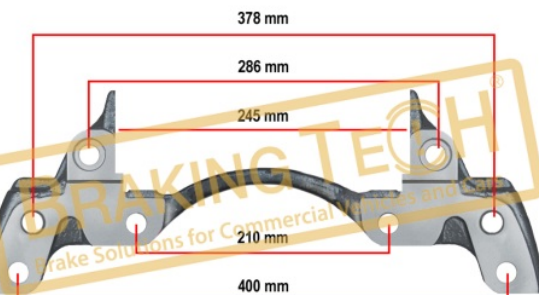

BTC010196

Description :
Caliper Carrier Knorr(SM7) NeW

Application :
SM7, ACTROS-AXOR Front 22.5"

OEM No :
K046498K50, 0004215706, 000 421 5706, Z046338