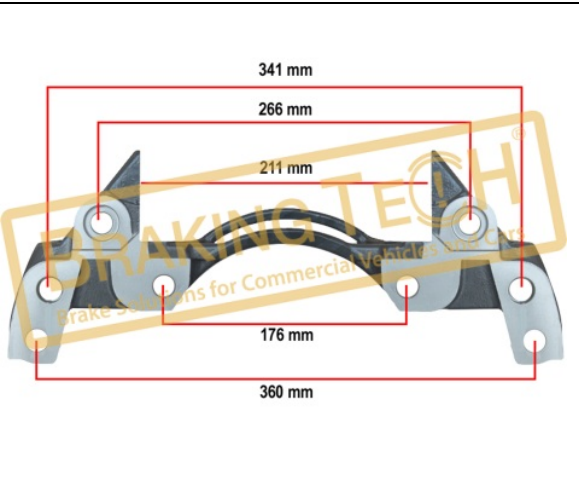

BTC010186

Description :

Caliper Carrier Knorr(SN6)

Application :

19.5 "Knorr SN6.MB ATEGO

OEM No :

K001926, MB 000 421 3106, K000690, MB 000 421 2006