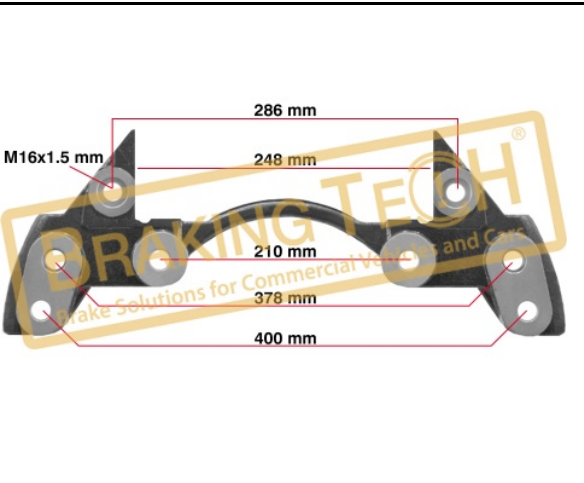

BTC0101205

Description :
Caliper Carrier Knorr(SN7-SB7)

Application : :
SB7,SN7,AXOR,22.5"

OEM No :
K000028, MB 000 421 1206