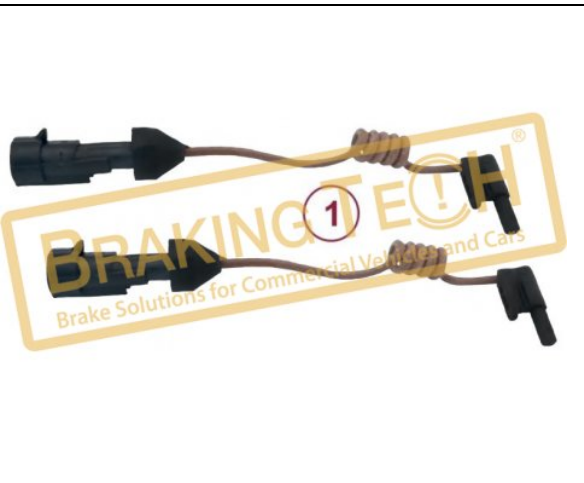

BTWS5700

Description :

Brake Pad Wear Sensor

Application : :

IVECO Gamma Euro,EuroTech,EuroCargo

OEM No :

1908231

WVA :

29011