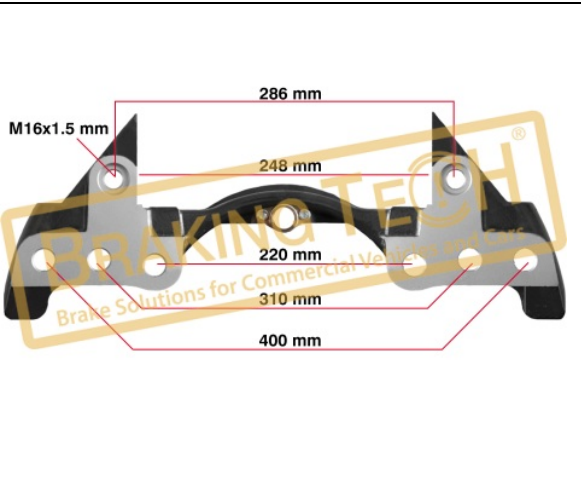

BTC0101131

Description :
 Caliper Carrier Meritor(D3)
Application :
 Renault Premium, Magnum
OEM No :
 68320814

BTC0101132

Description :
 Caliper Carrier Knorr(SB6-7)
Application :
 SB6,SB7,SB7 radial-for BPW 22.5' type
OEM No :
 K001505, K002756, I1197270061, 09.801.02.49.0