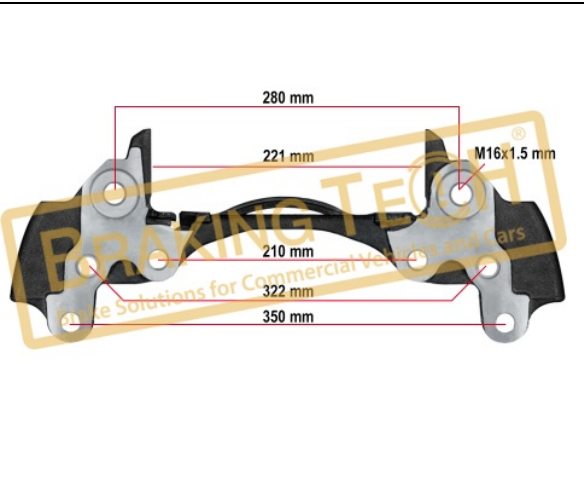

BTC0101123

Description :
Caliper Carrier Maxx22 Arocs(Rear/Left)

Application : :
MAXX22,MAXX22L,MB Type

OEM No :
640 915 744 4, 000 423 2306, A0004232306