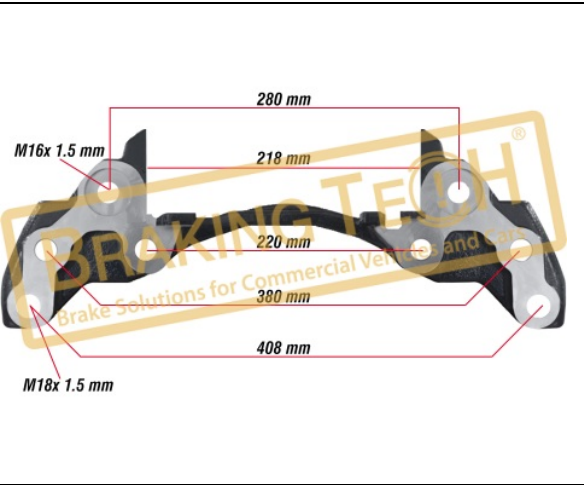

Application : :
 MAXX22,MAXX22L,MB Type

OEM No :
 640 915 744 4, 000 423 2306, A0004232306

BTC0101124

Description :
 Caliper Carrier Maxx22 MAN(R/H)

Application : :
 Maxx22,MAN Type,22,5"

OEM No :
 640 322 005 0, 640 322 008 0, 81 50804 6576, 81 50804 6580