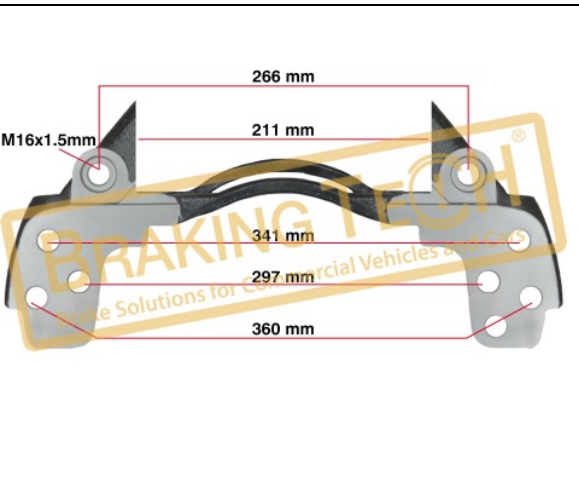

BTC0101212

Description :
Caliper Carrier R/H Knorr(SN6)

Application :
SN6,IVECO TECTOR,19.5"

OEM No :
K002314