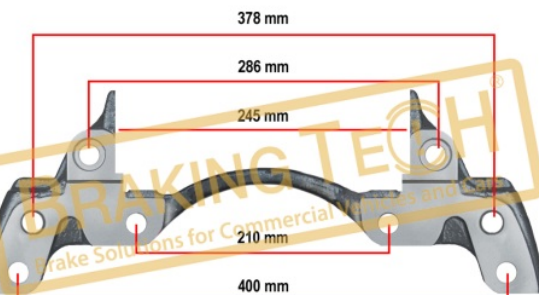

BTC010196

Description :
Caliper Carrier Knorr(SM7) NeW
Application :
SM7,ACTROS-AXOR Front 22.5"
OEM No :
K046498K50, 0004215706, 000 421 5706, Z046338