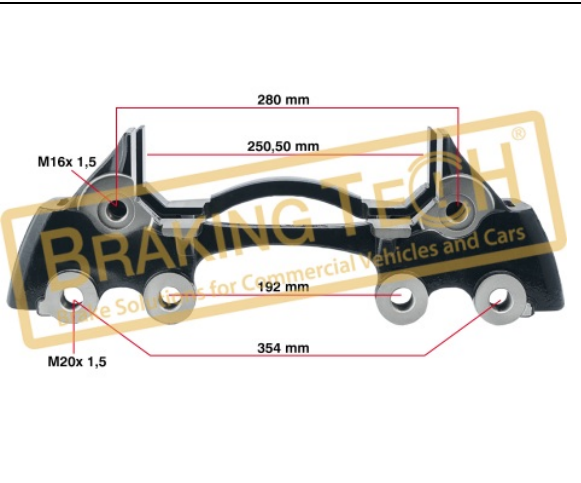

BTC0101131

Description :
 Caliper Carrier Meritor(D3)
Application :
 Renault Premium, Magnum
OEM No :
 68320814

BTC0101132

Description :
 Caliper Carrier Knorr(SB6-7)
Application :
 SB6,SB7,SB7 radial-for BPW 22.5' type
OEM No :
 K001505, K002756, I1197270061, 09.801.02.49.0