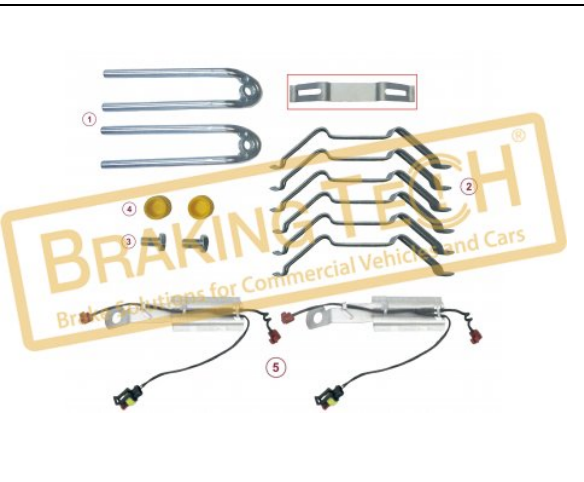

BTW30129

Description :
Caliper Brake Pad Retainer Set(inc.Indicators)

Application :
IVECO Eurocargo 110E,120E,MAN L2000

OEM No :
5010848607

WVA :
29088

No	BT No	Information
1	BTC134 x 2	Pad Retainer
2	BTS135 x 6	Retainer Shield
3	BTK69 x 2	Rubber Tap
4	BTC90 x 2	Screw M10x1,5
5	BTWS5200 x 2	Indicator Cable (370 mm)