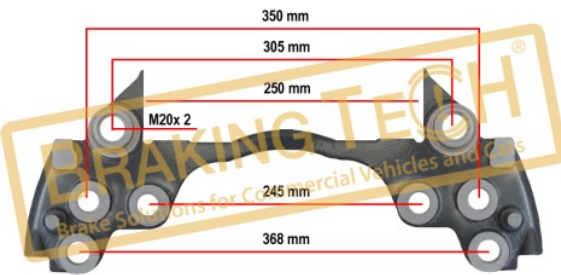

WVA :
 29174

BTC0101104

Description :
 Caliper Carrier Meritor(Elsa2)

Application :
 22.5" Rim,Renault 420

OEM No :
 68324199, 68323673, 68323675, 68323676, 35.50307.5526

BTC0101105

Description :
 Caliper Carrier Meritor(D Duco)