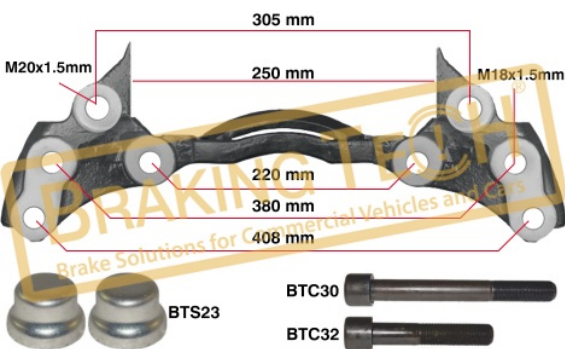

BTC0101216

Description :
Caliper Carrier Meritor(Elsa)

Application :
MAN, Volvo, RVI, ROR, IRISBUS, ZF Axle 22.5"

OEM No :
BDA445, 81.50802.6015, 5001 019 718, 0501211882, 68321617