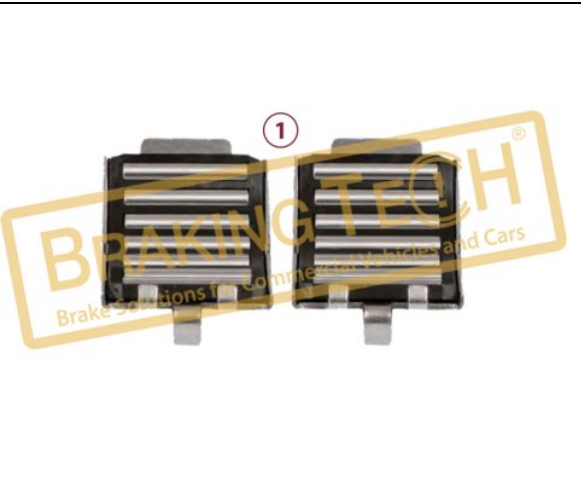

No	BT No	Information
1	BTT273-01 x1	Mechanism

BTW30066

Description :
 Caliper Guide Pins Repair Kit

Application : :
 MAN TGX,TGS,MB ACTROS

OEM No :
 6403229262, 81508226038, 640 322 926 2, 2169208

No	BT No	Information
1	BTT37 x1	Guide Pin Ø38x118mm
2	BTC40 x1	Screw M16x1.5x120mm
3	BTT38 x1	Guide Pin Ø38x76mm
4	BTC1 x1	Screw M16x1.5x80mm
5	BTB20 x3	Bush Ø 38 x 42 / 30 mm
6	BTS58 x2	Metal Tap Ø 42 / 17 mm
7	BTK66 x2	Boot
8	BTS57 x2	Metal Ring Ø44,5 x1,25m ...
9	BTK67 x1	Boot
10	BTK69 x1	Rubber Tap