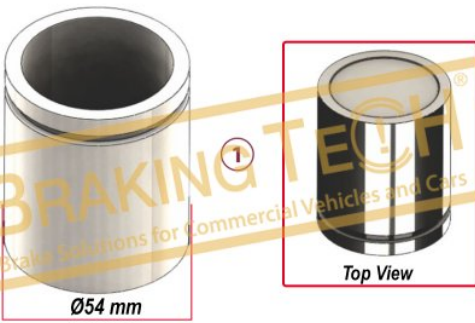

No	BT No	Information
1	BTT370 x 1	Piston Ø54x 63.30 mm.

Description :

Caliper Piston

Application : :
 Girling,Meritor HYDRAULIC

OEM No :
 68320506

BTG80049

No	BT No	Information
1	BTT409 x 1	Piston Ø60 x Ø28 x 62 m...