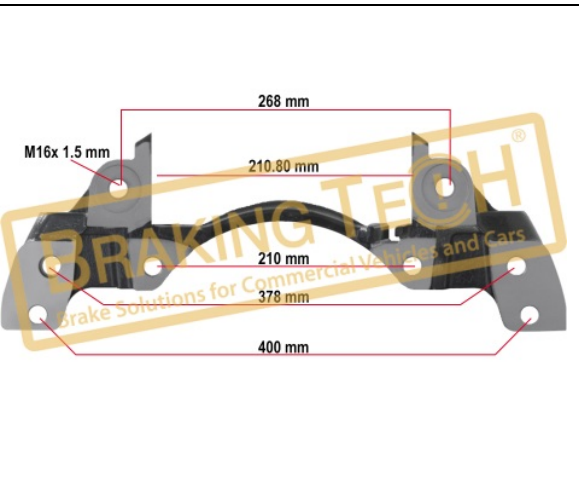

BTC010189

Description :

Caliper Carrier Wabco R/H(Pan22)

Application :

SMB,SAE,GIGANT,SAF

OEM No :

40 195 018 , 40 195 002, 3.080.0032.20, 3.080.0018.01, 14 174 168