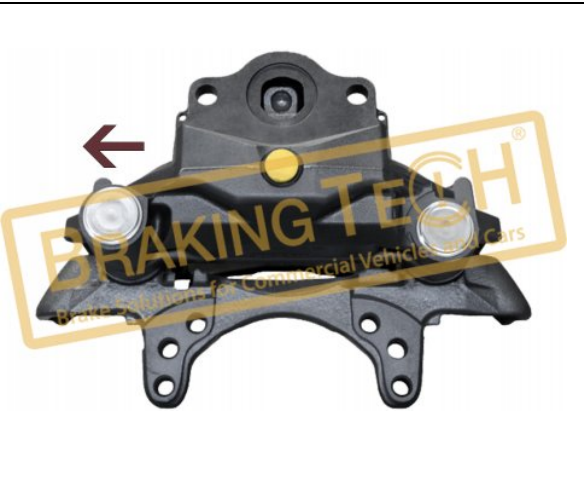

BTW3200107-01

Description :
Caliper Complete MAXX22T L/H

Application : :
SCANIA,SCHMITZ CARGOBULL,HENDRICKSON

OEM No :
6402220030, 6402220010, 6402220002, 1156800, 1199856