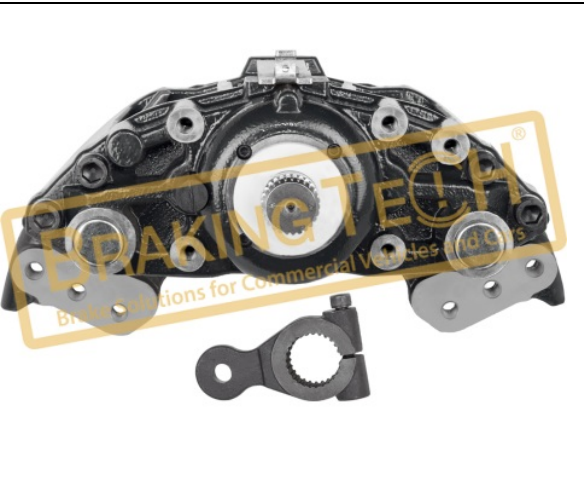

BTM0101127

Description :
 Caliper Complete Meritor Rear R/H(D3)
Application :
 D3,Mercedes Bus,LRG623,Reman.by BT
OEM No :
 A0014204101

BTM0101128

Description :
 Caliper Complete Meritor Rear L/H(D3)
Application :
 D3,Mercedes Bus,LRG622,Reman.by BT
OEM No :
 A0014204101