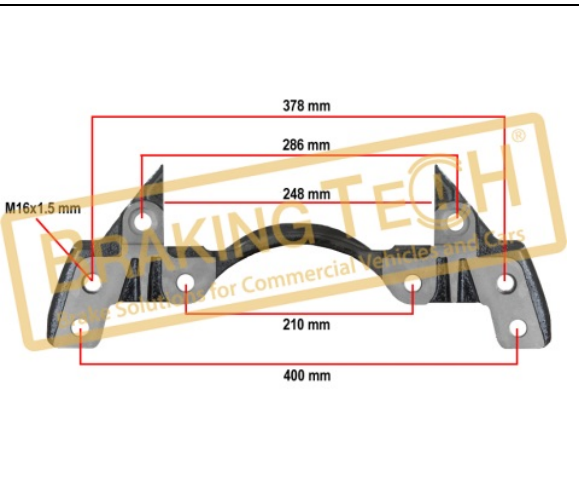

BTC010183

Description :
Caliper Carrier Knorr(SB7-SN7)

Application : :
22.5 "Knorr Casting Z007541,MB AXOR

OEM No :
K000026, MB 000 421 1106, Z007541, K001273, 2121591