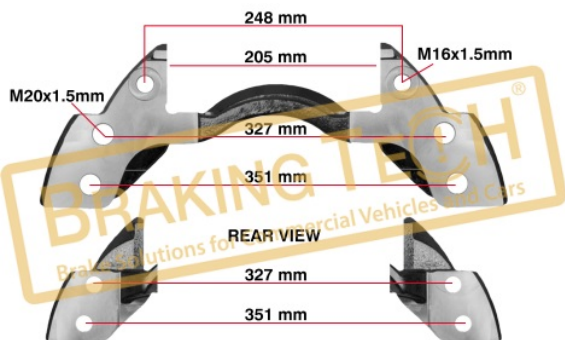

BTC0101217

Description :
Caliper Carrier Left/Right Meritor(Elsa195)
Application :
Elsa195,ROR 22,5'
OEM No :
MCK1188