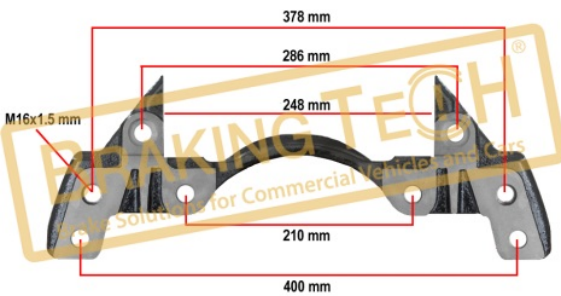

BTC0101222

Description :
Caliper Carrier Knorr SB5 - 17,5

Application :
MB Atego

OEM No :
K000358, 0004211606

BTC010183

Description :
Caliper Carrier Knorr(SB7-SN7)

Application :
22.5 "Knorr Casting Z007541, MB AXOR