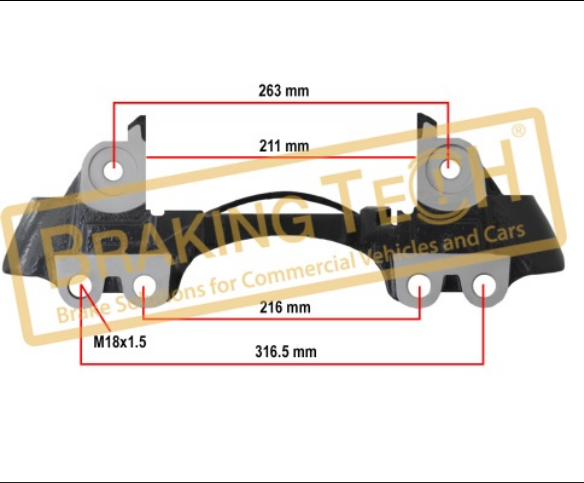

BTC0101137

Description :
Caliper Carrier Wabco Pan22(R/H)

Application : :
22.5"SAF Trailer Axle 4 Hole

OEM No :
3 080 0072 21, 3 080 0074 20, 640 195 069 0, 640 195 075 0