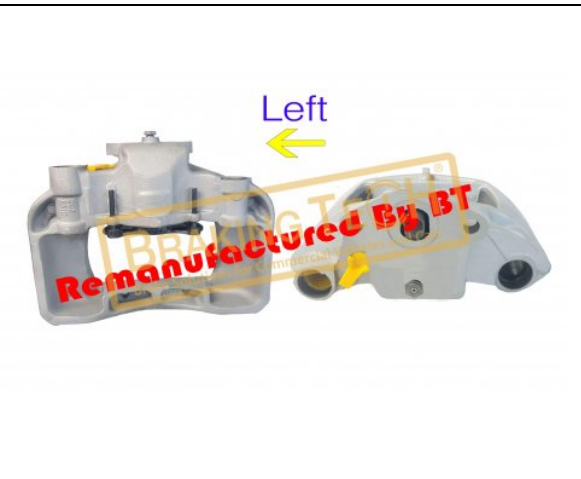

BTS50028

Description :
Caliper Complete ModulT R/H(Reman)

Application :
SBS2220 H0,SBS1918 H0

OEM No :
95621C, 95621, 3080008200, 3080008201, 03080008200, 03080008201, 03080008100, 2092736, 2092739, 71900 1005, 719001005, 719001023, 719001025, 550017648, 550017645, 719001011, 9285420, 96552, JAE 02 504 101 83, JAS 02 104 102 01