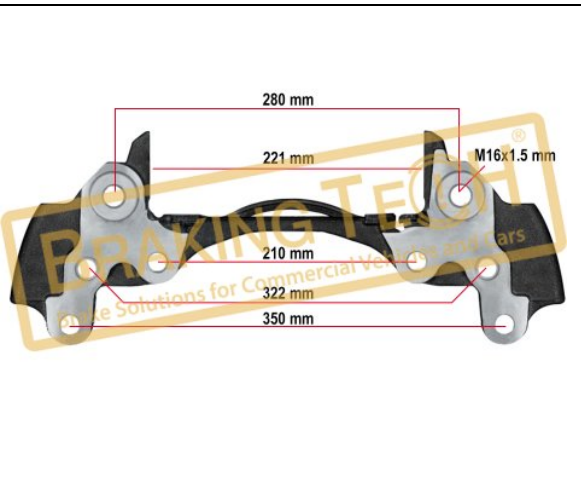

Application : :
 PAN19 Type

BTC0101118

Description :
 Caliper Carrier Wabco L/H(Pan19)

Application : :
 Pan19,5

BTC0101119

Description :
 Caliper Carrier Wabco R/H(Pan19)

Application : :
 Pan19,5

BTC0101122