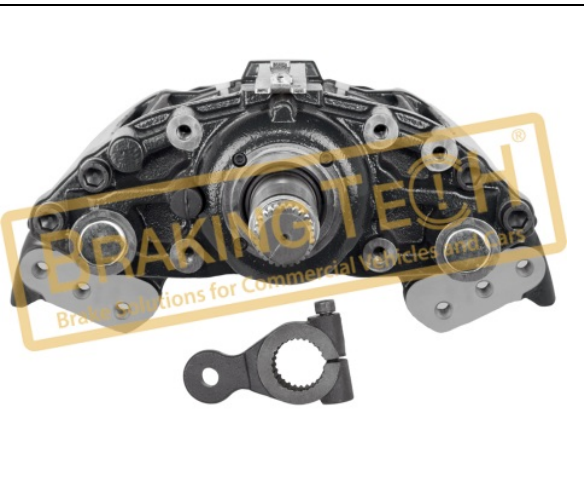

BTM0101127

Description :
 Caliper Complete Meritor Rear R/H(D3)
Application :
 D3,Mercedes Bus,LRG623,Reman.by BT
OEM No :
 A0014204101

BTM0101128

Description :
 Caliper Complete Meritor Rear L/H(D3)
Application :
 D3,Mercedes Bus,LRG622,Reman.by BT
OEM No :
 A0014204101