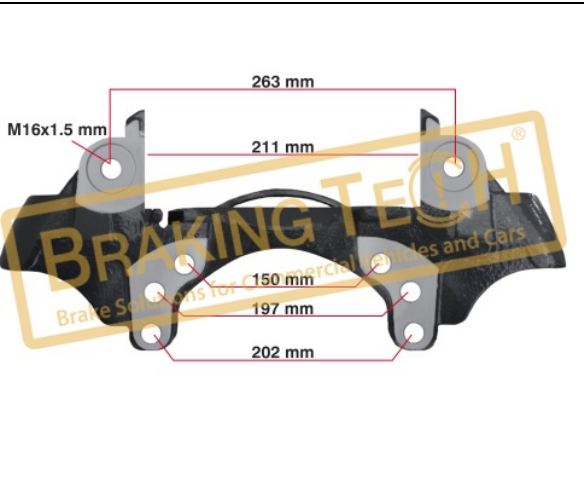

OEM No :
 3 080 0071 21, 640 195 068 0, 640 195 074 0, 3 080 0073 20

BTC0101218

Description :
 Caliper Carrier Wabco Pan22(R/H)

Application : :
 VALX Axle 22.5"

OEM No :
 6402250310, SCB1035095, 1063037

BTC0101219