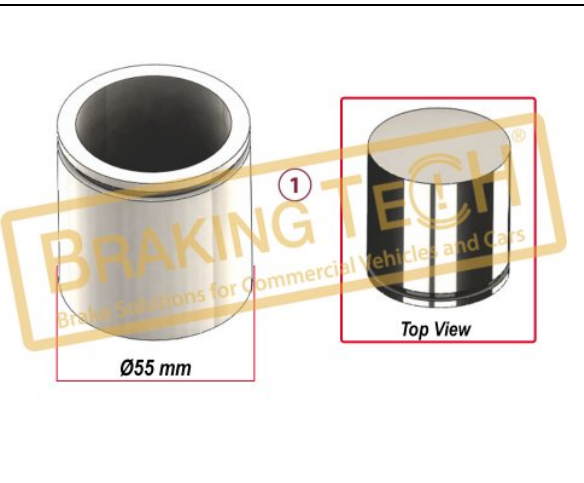

BTG80055

Description :

Caliper Piston

Application : :

Hydraulic

OEM No :

68320564

No	BT No	Information
1	BTT414 x 1	Piston Ø68 x 48 mm.