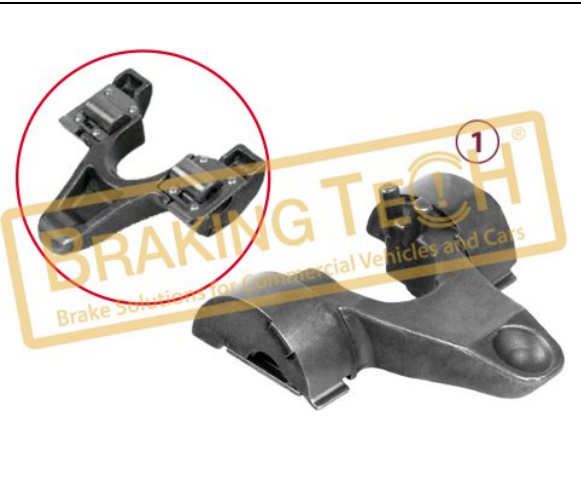

OEM No :
 Z002965

No	BT No	Information
1	BTT54 x 1	Lever 0° - 126mm

BTK10022

Description :
 Caliper Lever

Application : :
 Truck and Trailers,ST7,NA7

OEM No :
 Z002881

No	BT No	Information
1	BTT55 x 1	Lever 0° - 113 mm

BTK10023

Description :
 Caliper Lever

Application : :
 Knorr Calipers

OEM No :
 SerinFren

No	BT No	Information
1	BTT56 x 1	Lever 0° - 124 mm

BTK10024

Description :
 Caliper Lever

Application : :
 MAN TGL,Mercedes Benz ATEGO

OEM No :
 BrakingTech

No	BT No	Information
1	BTT57 x1	Lever

BTK10025

Description :
 Caliper Lever

Application : :
 GIGANT Axle,MERCEDES ATEGO,MAN TGL

OEM No :
 BraKingTech

No	BT No	Information
1	BTT58 x1	Lever