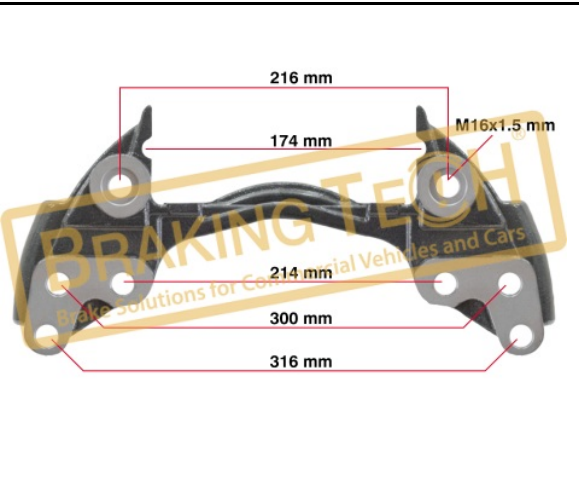

Application :
 SB6,ATEGO,SAF Axle 19.5",Scania,Renault

OEM No :
 K001494, 11328040061, MB 000 421 1306, 8 531 7003 400, 2121595, 5021 171 542

BTC0101211

Description :
 Caliper Carrier Knorr(SB5)

Application :
 SB5,MB Atego 17.5"