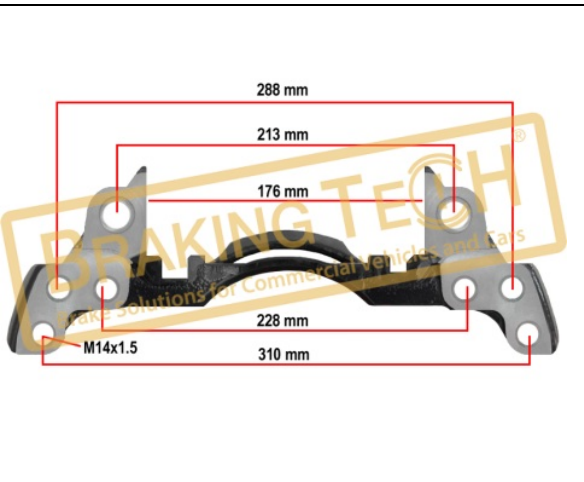

Description :
 Caliper Carrier Wabco Pan22(L/H)

Application : :
 VALX Axle 22.5"

OEM No :
 6402250300, SCB1035094, 1063036

BTC010187

Description :
 Caliper Carrier Wabco Left(Pan17.5)

Application : :
 DAF,IVECO,RVI,MAN,AVIA