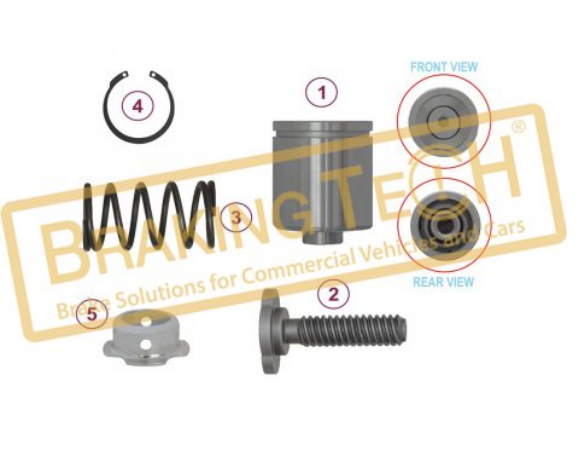

BTG80104-01			
Description :	No	BT No	Information
Caliper Piston Complete	1	BTT404 x 1	Piston Ø58x63,40(length) ...
Application : IVECO Cargo,VOLVO FL4 FL6,OPTARE Metrorider Bus			
OEM No : 68320294, 1698208, 68032190, 68032191, 68032206, 68032207, 68032198, 68032199, SJ1214, SJ1092, SJ1091			
	2	BTT448 x 1	Adjusting Bolt Ø65 mm
	3	BTY47 x 1	Spring
	4	BTSK15 x 1	Circlip
	5	BTS147-01 x 1	Metal Housing Ø58