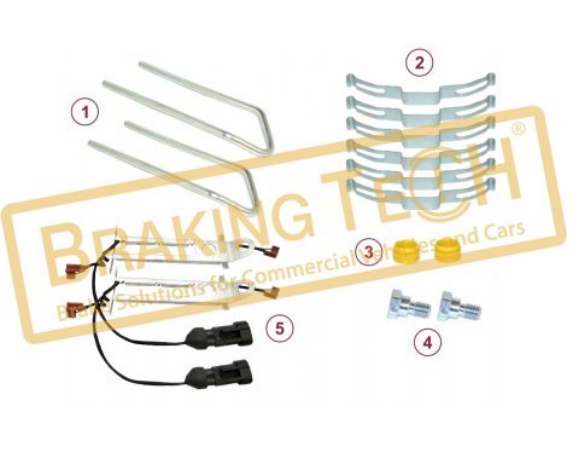

OEM No :
 BrakingTech

No	BT No	Information
1	BTT427 x 1	Lever

BTW30126

Description :
 Caliper Brake Pad Retainer Set

Application :
 R.V.I. Midlum, DAF 45 LF

OEM No :
 SerinFren

WVA :
 29088

No	BT No	Information
1	BTSI34 x 2	Pad Retainer
2	BTSI35 x 6	Retainer Shield
3	BTK69 x 2	Rubber Tap
4	BTC90 x 2	Screw M10x1,5
5	BTWS5300 x 2	Indicator Cable (370 mm)