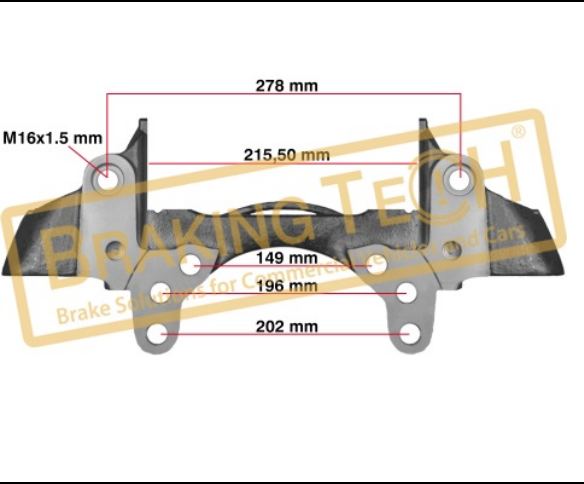

Application : :
 SB7,SN7,AXOR,22.5"

OEM No :
 K000028, MB 000 421 1206

BTC0101206

Description :
 Caliper Carrier Knorr(SN7-SB7)

Application : :
 SB7,SN7,SMB Axle,FRUEHAUF, Renault,Scania,22.5"

OEM No :
 K001525, M91004702, 5021 175 296, 2121598