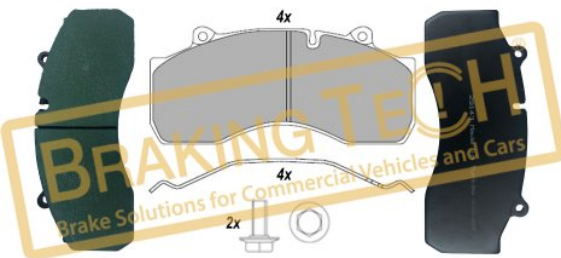

BTF5552020

Description :

Brake Pad Haldex

No	BT No	Information
1	BTF5552020 x	Brake Pad 248 x 105 x 30

Application :

SAF, GIGANT, SAE, For Caliper: HALDEX DB22

Weight: 10,60

OEM No :

3 057 3179 00, M910027-04, 09291063

WVA :

29143, 29176, 29185, 29120