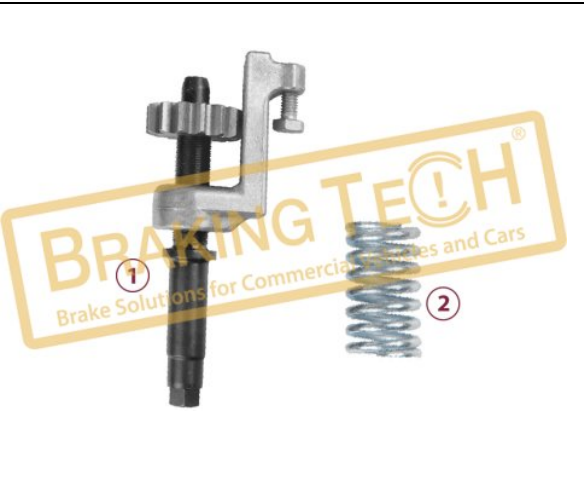

BTM20061

Description :
Caliper Manual Adjusting Gear

Application :
Volvo, Renault, ROR L M, T M Series

OEM No :
CMSK.7.11.1

No	BT No	Information
1	BTT112 x 1	Adjusting Gear
2	BTY7 x 1	Spring