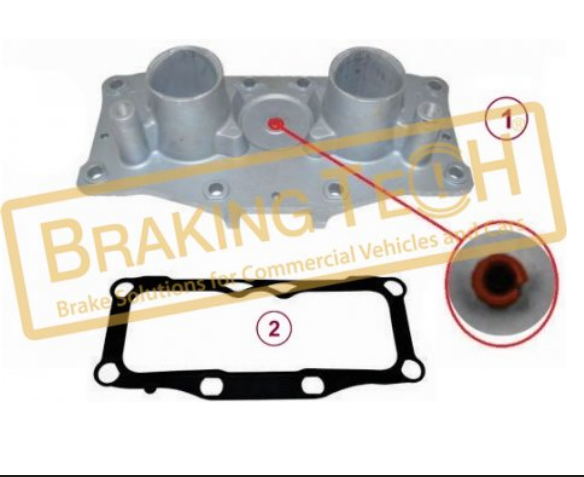

BTM20054-02

Description :
Caliper Calibration Aluminium Cap

Application :
R.V.I,IRISBUS,VAN
HOOL,MAN,VOLVO,KAROSA,ERF

OEM No :
TT Ref : CMSK.7.5

No	BT No	Information
1	BTT105-01 x 1	Aluminium Cap (Center Wit ...
2	BTK35 x 1	Gasket