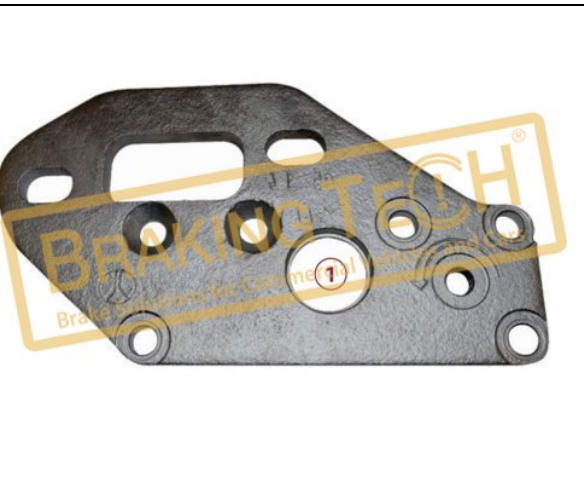

No	BT No	Information
1	BTT250 x1	Cover Plate

BTM20052

Description :
 Caliper Cover Plate(R/H)

Application : :
 ROR L,M,T M Series

OEM No :
 15224837SR

No	BT No	Information
1	BTT250-01 x1	Cover Plate

BTM20053