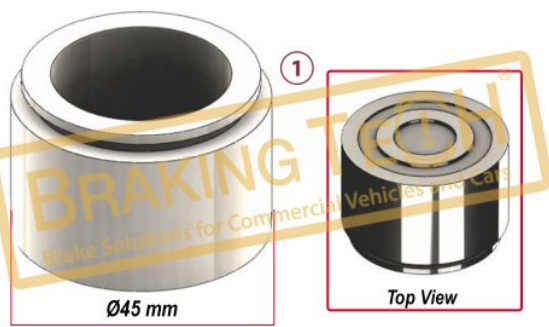

BTG80061

Description :

Caliper Piston

No	BT No	Information
1	BTT420 x1	Piston Ø45 x 31 mm.

Application : :

Hydraulic

OEM No :

BrakingTech