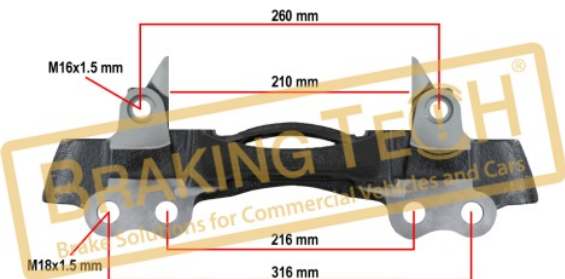

BTC010192

Description :
Caliper Carrier Haldex(ModulT)

Application :
MODUL T (SAF)

OEM No :
94861