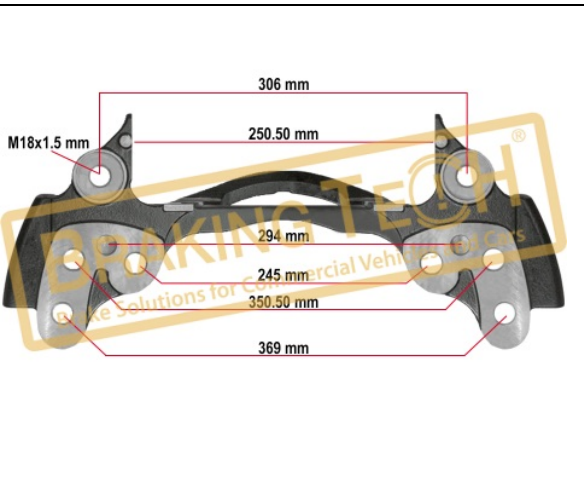

WVA :
 29174

BTC0101104

Description :
 Caliper Carrier Meritor(Elsa2)

Application :
 22.5" Rim,Renault 420

OEM No :
 68324199, 68323673, 68323675, 68323676, 35.50307.5526

BTC0101105

Description :
 Caliper Carrier Meritor(D Duco)