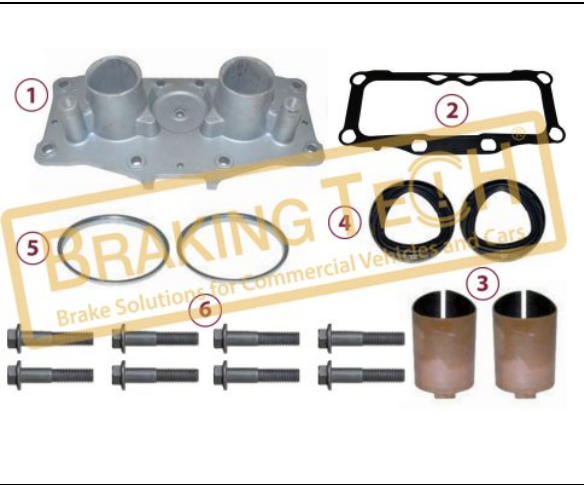

BTM20053-01

Description :
Caliper Calibration Mechanism

Application :
R.V.I, IRISBUS, VAN HOO, MAN, VOLVO, KAROSA, ERF

OEM No :
68324625

No	BT No	Information
1	BTT105 x 1	Aluminium Cap (Ball Beari ...
2	BTK35 x 1	Gasket
3	BTS36 x 2	Bush
4	BTK36 x 2	Triangle Seal 52x6,70
5	BTS16 x 2	Ring
6	BTC19 x 8	Screw M8X1.25X45mm