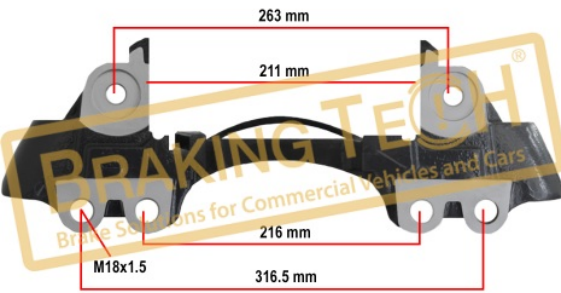

BTC0101138

Description :
Caliper Carrier Wabco Pan22(L/H)

Application :
22.5" SAF Trailer Axle 4 Hole

OEM No :
3 080 0071 21, 640 195 068 0, 640 195 074 0, 3 080 0073 20