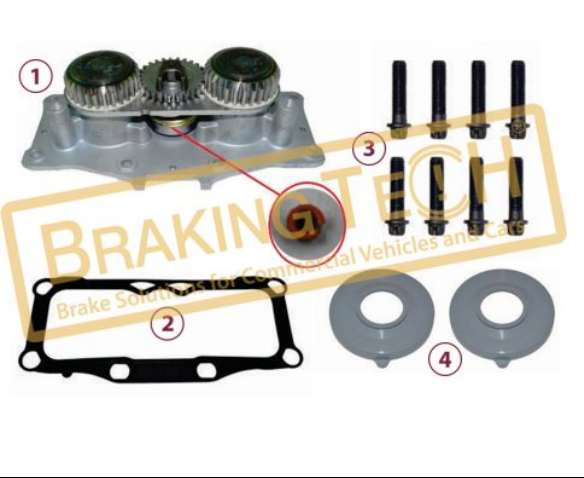

BTM20054

Description :
Caliper Calibration Mechanism Complete

Application :
R.V.I,IRISBUS,VAN
HOOL,MAN,VOLVO,KAROSA,ERF

OEM No :
SerinFren

No	BT No	Information
1	BTT104-1 x 1	Aluminium Cap (Center Wit ...
2	BTK35 x 1	Gasket
3	BTC19 x 8	Screw M8X1.25X45mm
4	BTK34 x 2	Dust Cover