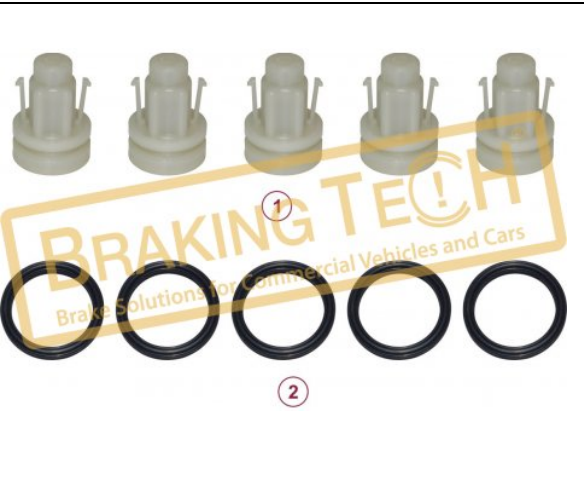

BTS50017

Description :
Caliper Plastic Adjuster Gear Kit

Application :
Modul T-HALDEX (SBS2220)

OEM No :
BrakingTech

No	BT No	Information
1	BTP41 x 5	Plastic Tap
2	BTP42 x 5	O-ring