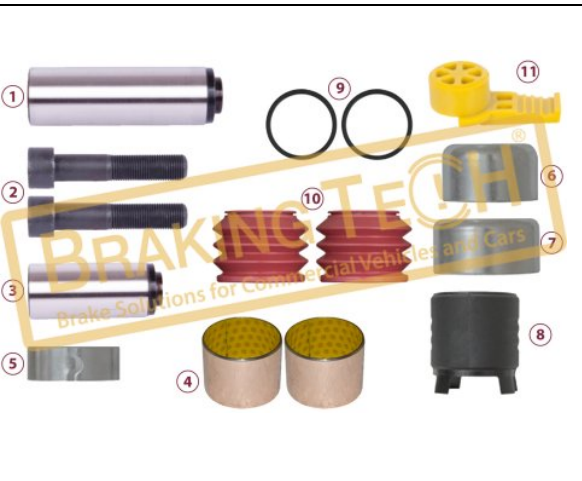

BTS50006

Description :
Caliper Adjusting Mechanism

No	BT No	Information
1	BTT244 x 1	Adjusting Mechanism

Application :
Modul T-HALDEX (SBS2220)

OEM No :
BrakingTech

BTS50006-01

Description :
Caliper Adjusting Mechanism

No	BT No	Information
1	BTT443 x 1	Adjusting Mechanism

Application :
Modul T-HALDEX (SBS2220)

OEM No :
BrakingTech

BTS50007

Description :
Caliper Guide and Seal Kit

No	BT No	Information
1	BTT229 x 1	Guide Pin 35x120mm
2	BTC1 x 2	Screw M16x1.5x80mm
3	BTT228 x 1	Guide Pin 35.5x87mm
4	BTB11 x 2	Bush Ø 35 x 39 / 30 mm
5	BTB26 x 1	Bush Ø39.5 x 36 / 14.5 m ...
6	BTS74 x 1	Metal Cap Ø42 / 26 mm
7	BTS87 x 1	Metal Cap Ø45 / 22 mm
8	BTP45 x 1	Bush (Plastic) 35.7 x 35. ...
9	BTP48 x 2	Plastic Ring
10	BTB80 x 2	Bellow Boot
11	BTP43 x 1	Plastic Tap

Application :
KRONE,Gigant,JOST,Kögel,SAF,Schmitz

OEM No :
3434386100, 95397, 03434386100,
3.434.3861.00, 3 434 3861 00, 95054, 550017811,
1964407, 16030004, 703011013, 716080004, JAE
02 504 100 63, 790-95397, 6355949, 550017677,
2092720, 2119425, 2305913, 1173919

BTS50008

Description :
Caliper Roller Bearing Set

No	BT No	Information
1	BTR18 x 1	Roller Bearing
2	BTT245 x 2	Pin

Application :
KRONE,Gigant,JOST,Kögel,SAF,Schmitz

OEM No :
BrakingTech