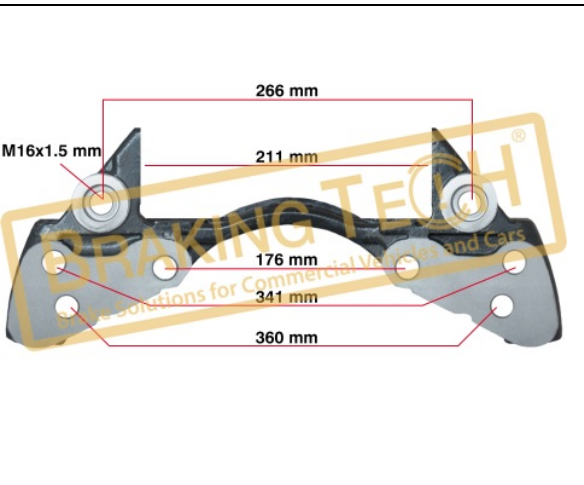

BTC0101210

Description :

Caliper Carrier Knorr(SB6)

Application : :

SB6,ATEGO,SAF Axle 19.5",Scania,Renault

OEM No :

K001494, I1328040061, MB 000 421 1306, 8 531 7003 400, 2121595, 5021 171 542