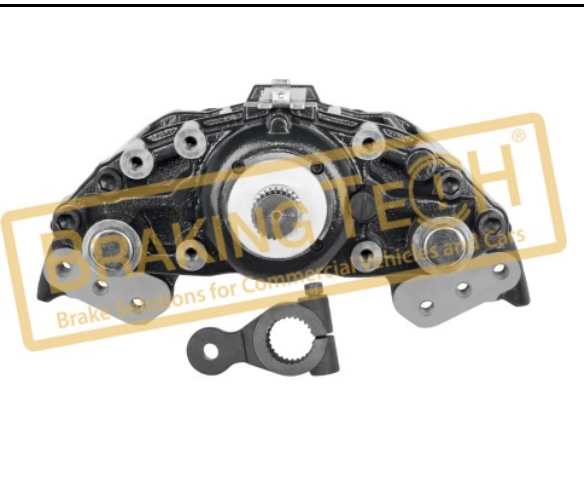

BTM0101130

Description :
Caliper Complete Meritor Front L/H(D3)
Application :
D3,Mercedes 403 Bus,LRG532,Reman.by BT
OEM No :
A0014203901