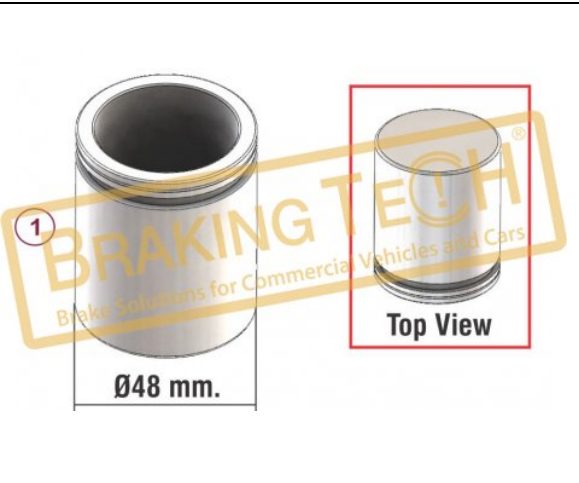

OEM No :
 42548327

No	BT No	Information
1	BTT514 x 1	Piston 44x61,50mm

BTG80103			
Description :	No	BT No	Information
Brake Caliper Piston	1	BTT515 x 1	Piston 48x38,50x64mm
Application : Brembo,Iveco Daily 2006 M.Y.35 C14-35 C16-35 C18			
OEM No : 42555637, 42555636, 978301			