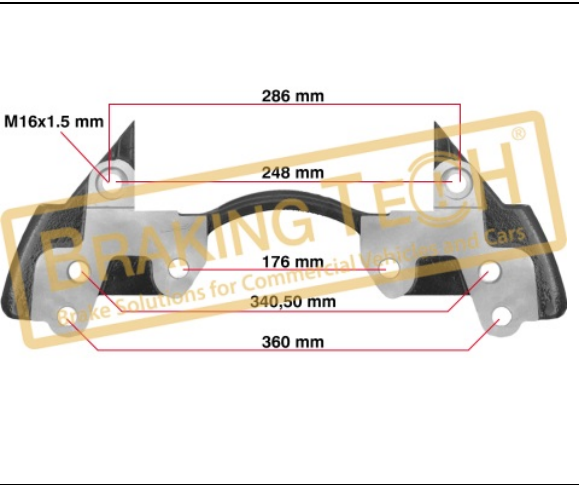

Description :
 Caliper Carrier Knorr(SN6)

Application :
 SN6, SCHMITZ, SAF Jumbo 19.5"

OEM No :
 K015378, Z019053

BTC0101202

Description :
 Caliper Carrier Knorr(SN6)

Application :
 SN6, MB Axor, 19.5"

OEM No :
 Z017557, 0004213906, MB 000 421 3906, K013742