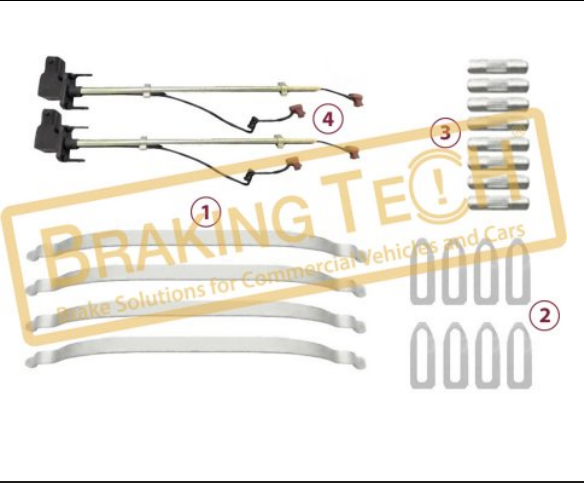

BTM20300-01

Description :
Brake Pad Retainer Set(inc.indicators)

Application :
Lisa,with BTWS4300

OEM No :
3093919

WVA :
29090

No	BT No	Information
1	BTSI56 x 4	Retainer Shield
2	BTSI57 x 8	Cotter Pin
3	BTSI58 x 8	Washer
4	BTWS4300 x 2	Indicator Cable (250 mm)