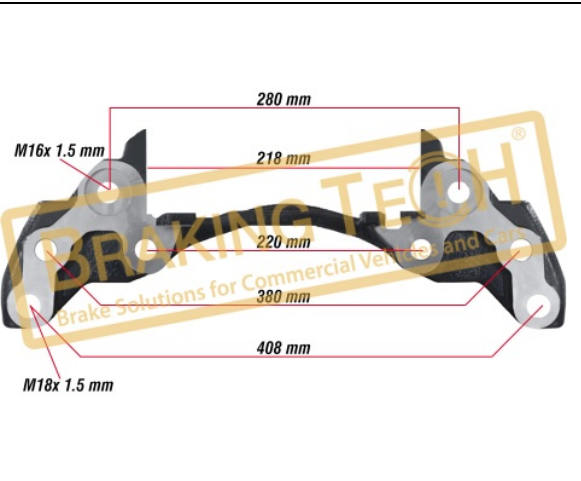

BTC0101124

Description :
Caliper Carrier Maxx22 MAN(R/H)

Application :
Maxx22,MAN Type,22,5"

OEM No :
640 322 005 0, 640 322 008 0, 81 50804 6576, 81 50804 6580