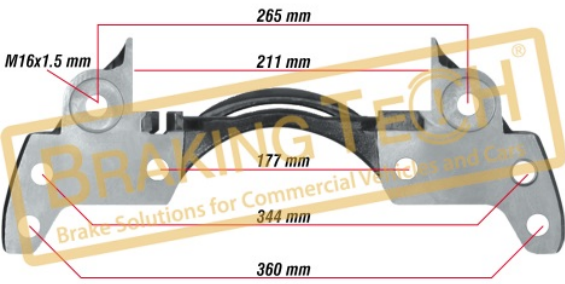

OEM No :
 K007475, Z000968

BTC0101116

Description :
 Caliper Carrier Wabco R/H(Pan19)

Application :
 PAN19 Type

BTC0101117

Description :
 Caliper Carrier Wabco L/H(Pan19)

Application :
 PAN19 Type

BTC0101118